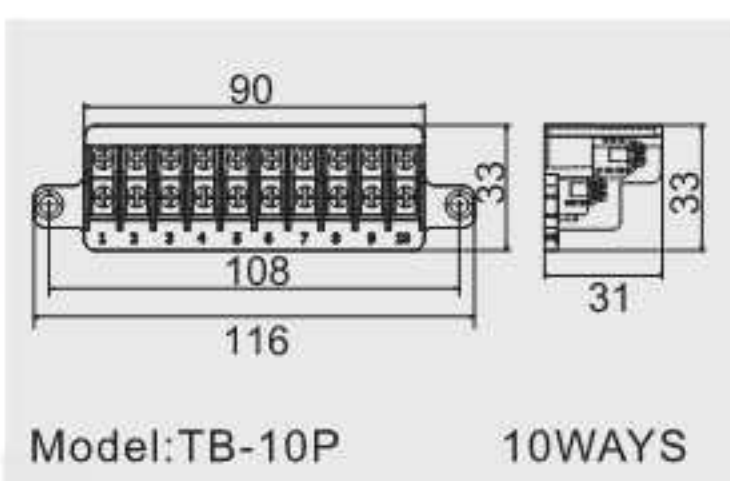

Aluminum terminal block enclosure

LV-4P, LV-6P, LV-10P, LV-15P, LV-20P

Product model	Size(mm) W x H x D	W1	W2	H1	H2	D1	D2	WAYS
LV-4P	82 X 77 X 57 mm	77	64	82	53	42	15	4WAYS
LV-6P	102 X 82 X 57 mm	82	51	102	89	42	15	6WAYS
LV-10P	127 X 80 X 57 mm	82	52	127	115	42	15	10WAYS
LV-15P	175 X 80 X 57 mm	80	67.5	175	145	42	15	15WAYS
LV-20P	220 X 125 X 80 mm	125	83	222	204	61	20	20WAYS

Allowable error: ± 1mm

LV-20P-S, LV-20P-S1, LV-30P-S, LV-40P-S

Product model	Size(mm) W x H x D	W1	W2	H1	H2	D1	D2	WAYS
LV-20P-S	125 X 125 X 80 mm	125	83	125	106	62	20	4WAYS
LV-20P-S1	160 X 160 X 90 mm	162	143	162	111	72	20	6WAYS
LV-30P-S	220 X 125 X 80 mm	118	83	222	204	61	20	10WAYS
LV-40P-S	260 X 160 X 90 mm	163	110	264	243	71	20	15WAYS

Allowable error: ± 1mm

LV-15P-M, LV-20P-M

Product model	Size(mm) W x H x D	W1	W2	H1	H2	D1	D2	WAYS
LV-15P-M	160 X 100 X 80 mm	100	67	160	145	60	20	15WAYS
LV-20P-M	220 X 125 X 80 mm	125	83	222	204	61	20	20WAYS

Allowable error: ± 1mm

LV-30P-M, LV-40P-M, LV-45P-M

Product model	Size(mm) W x H x D	W1	W2	H1	H2	D1	D2	WAYS
LV-30P-M	230 X 200 X 110 mm	200	180	230	181	90	20	30WAYS
LV-40P-M	260 X 160 X 90 mm	163	110	264	243	71	20	40WAYS
LV-45P-M	230 X 200 X 110 mm	200	180	230	181	90	20	45WAYS