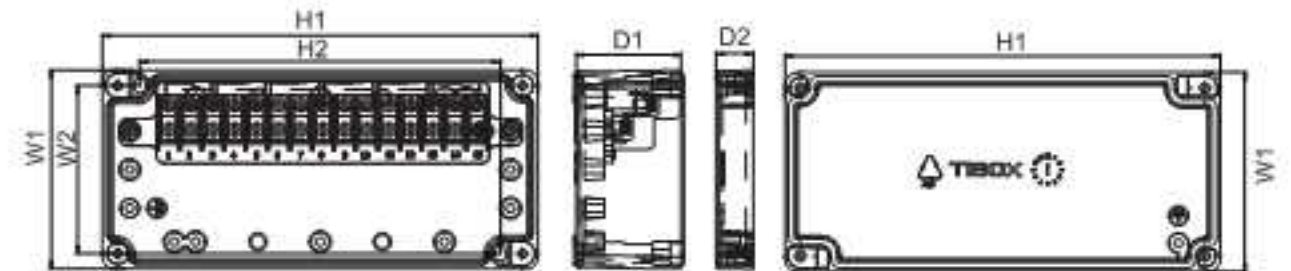

Aluminum terminal block enclosure

LV-4P, LV-6P, LV-10P, LV-15P, LV-20P

Product model	Size(mm) W x H x D	W1	W2	H1	H2	D1	D2	WAYS
LV-4P	82 X 77 X 57 mm	77	64	82	53	42	15	4WAYS
LV-6P	102 X 82 X 57 mm	82	51	102	89	42	15	6WAYS
LV-10P	127 X 80 X 57 mm	82	52	127	115	42	15	10WAYS
LV-15P	175 X 80 X 57 mm	80	67.5	175	145	42	15	15WAYS
LV-20P	220 X 125 X 80 mm	125	83	222	204	61	20	20WAYS

Allowable error: ± 1mm

LV-20P-S, LV-20P-S1, LV-30P-S, LV-40P-S

Product model	Size(mm) W x H x D	W1	W2	H1	H2	D1	D2	WAYS
LV-20P-S	125 X 125 X 80 mm	125	83	125	106	62	20	4WAYS
LV-20P-S1	160 X 160 X 90 mm	162	143	162	111	72	20	6WAYS
LV-30P-S	220 X 125 X 80 mm	118	83	222	204	61	20	10WAYS
LV-40P-S	260 X 160 X 90 mm	163	110	264	243	71	20	15WAYS

Allowable error: ± 1mm

LV-15P-M, LV-20P-M

Product model	Size(mm) W x H x D	W1	W2	H1	H2	D1	D2	WAYS
LV-15P-M	160 X 100 X 80 mm	100	67	160	145	60	20	15WAYS
LV-20P-M	220 X 125 X 80 mm	125	83	222	204	61	20	20WAYS

Allowable error: ± 1mm

LV-30P-M, LV-40P-M, LV-45P-M

Product model	Size(mm) W x H x D	W1	W2	H1	H2	D1	D2	WAYS
LV-30P-M	230 X 200 X 110 mm	200	180	230	181	90	20	30WAYS
LV-40P-M	260 X 160 X 90 mm	163	110	264	243	71	20	40WAYS
LV-45P-M	230 X 200 X 110 mm	200	180	230	181	90	20	45WAYS