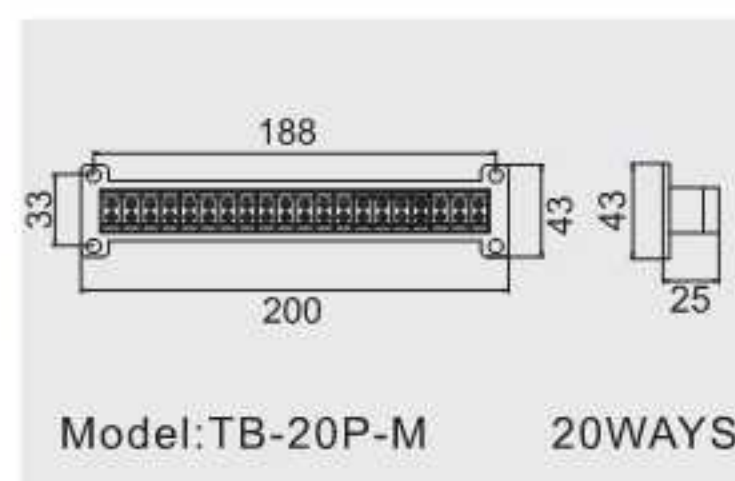

Standard Supply: Aluminum box PUR seal stainless steel screws, M4 screws

Specification: Material: AISI 12 DIN1725 Standard Protection Degree: IP66 EN60529 Standard Temperature Range: -50 to 130
Resistance to Impact: >7 Joule EN50014 Standard Paint Finish: Epoxy polyester powder coating Color: RAL7038

Aluminum terminal block enclosure

LV-4P, LV-6P, LV-10P, LV-15P, LV-20P

Product model	Size(mm) W x H x D	W1	W2	H1	H2	D1	D2	WAYS
LV-4P	82 X 77 X 57 mm	77	64	82	53	42	15	4WAYS
LV-6P	102 X 82 X 57 mm	82	51	102	89	42	15	6WAYS
LV-10P	127 X 80 X 57 mm	82	52	127	115	42	15	10WAYS
LV-15P	175 X 80 X 57 mm	80	67.5	175	145	42	15	15WAYS
LV-20P	220 X 125 X 80 mm	125	83	222	204	61	20	20WAYS

Allowable error: ± 1mm

LV-20P-S, LV-20P-S1, LV-30P-S, LV-40P-S

Product model	Size(mm) W x H x D	W1	W2	H1	H2	D1	D2	WAYS
LV-20P-S	125 X 125 X 80 mm	125	83	125	106	62	20	4WAYS
LV-20P-S1	160 X 160 X 90 mm	162	143	162	111	72	20	6WAYS
LV-30P-S	220 X 125 X 80 mm	118	83	222	204	61	20	10WAYS
LV-40P-S	260 X 160 X 90 mm	163	110	264	243	71	20	15WAYS

Allowable error: ± 1mm

LV-15P-M, LV-20P-M

Product model	Size(mm) W x H x D	W1	W2	H1	H2	D1	D2	WAYS
LV-15P-M	160 X 100 X 80 mm	100	67	160	145	60	20	15WAYS
LV-20P-M	220 X 125 X 80 mm	125	83	222	204	61	20	20WAYS