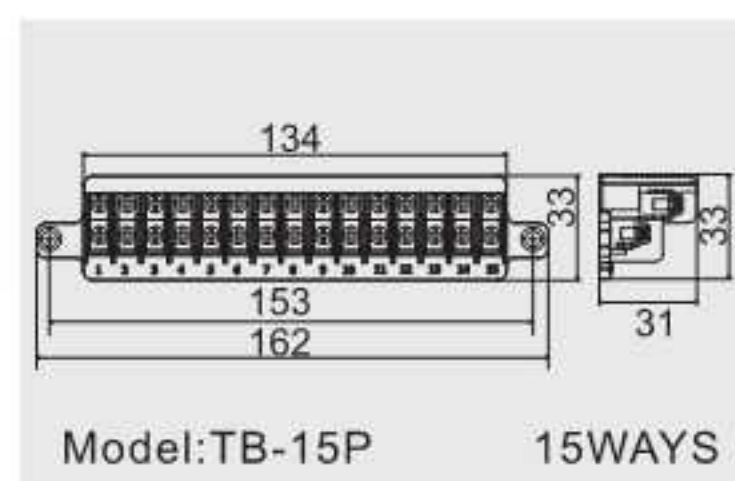

Aluminum terminal block enclosure

LV-4P, LV-6P, LV-10P, LV-15P, LV-20P

Product model	Size(mm) W x H x D	W1	W2	H1	H2	D1	D2	WAYS
LV-4P	82 X 77 X 57 mm	77	64	82	53	42	15	4WAYS
LV-6P	102 X 82 X 57 mm	82	51	102	89	42	15	6WAYS
LV-10P	127 X 80 X 57 mm	82	52	127	115	42	15	10WAYS
LV-15P	175 X 80 X 57 mm	80	67.5	175	145	42	15	15WAYS
LV-20P	220 X 125 X 80 mm	125	83	222	204	61	20	20WAYS

Allowable error: ± 1mm

LV-20P-S, LV-20P-S1, LV-30P-S, LV-40P-S

Product model	Size(mm) W x H x D	W1	W2	H1	H2	D1	D2	WAYS
LV-20P-S	125 X 125 X 80 mm	125	83	125	106	62	20	4WAYS
LV-20P-S1	160 X 160 X 90 mm	162	143	162	111	72	20	6WAYS
LV-30P-S	220 X 125 X 80 mm	118	83	222	204	61	20	10WAYS
LV-40P-S	260 X 160 X 90 mm	163	110	264	243	71	20	15WAYS

Allowable error: ± 1mm

LV-15P-M, LV-20P-M

Product model	Size(mm) W x H x D	W1	W2	H1	H2	D1	D2	WAYS
LV-15P-M	160 X 100 X 80 mm	100	67	160	145	60	20	15WAYS
LV-20P-M	220 X 125 X 80 mm	125	83	222	204	61	20	20WAYS

Allowable error: ± 1mm

LV-30P-M, LV-40P-M, LV-45P-M

Product model	Size(mm) W x H x D	W1	W2	H1	H2	D1	D2	WAYS
LV-30P-M	230 X 200 X 110 mm	200	180	230	181	90	20	30WAYS
LV-40P-M	260 X 160 X 90 mm	163	110	264	243	71	20	40WAYS
LV-45P-M	230 X 200 X 110 mm	200	180	230	181	90	20	45WAYS