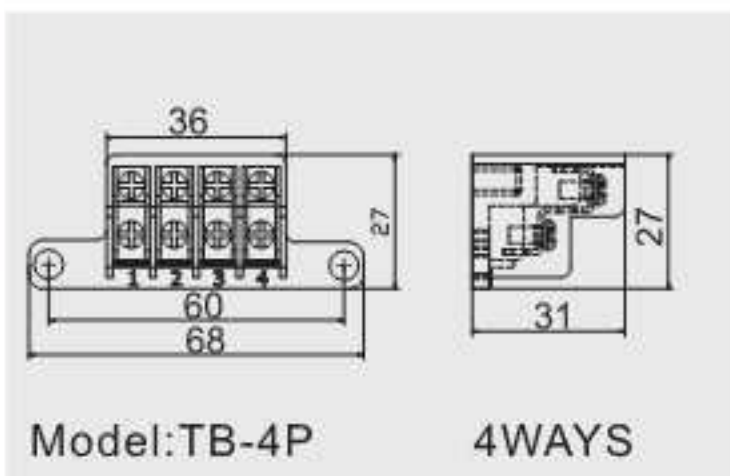

Aluminum terminal block enclosure

LV-4P, LV-6P, LV-10P, LV-15P, LV-20P

Product model	Size(mm) W x H x D	W1	W2	H1	H2	D1	D2	WAYS
LV-4P	82 X 77 X 57 mm	77	64	82	53	42	15	4WAYS
LV-6P	102 X 82 X 57 mm	82	51	102	89	42	15	6WAYS
LV-10P	127 X 80 X 57 mm	82	52	127	115	42	15	10WAYS
LV-15P	175 X 80 X 57 mm	80	67.5	175	145	42	15	15WAYS
LV-20P	220 X 125 X 80 mm	125	83	222	204	61	20	20WAYS

Allowable error: ± 1mm

LV-20P-S, LV-20P-S1, LV-30P-S, LV-40P-S

Product model	Size(mm) W x H x D	W1	W2	H1	H2	D1	D2	WAYS
LV-20P-S	125 X 125 X 80 mm	125	83	125	106	62	20	4WAYS
LV-20P-S1	160 X 160 X 90 mm	162	143	162	111	72	20	6WAYS
LV-30P-S	220 X 125 X 80 mm	118	83	222	204	61	20	10WAYS
LV-40P-S	260 X 160 X 90 mm	163	110	264	243	71	20	15WAYS

Allowable error: ± 1mm

LV-15P-M, LV-20P-M

Product model	Size(mm) W x H x D	W1	W2	H1	H2	D1	D2	WAYS
LV-15P-M	160 X 100 X 80 mm	100	67	160	145	60	20	15WAYS
LV-20P-M	220 X 125 X 80 mm	125	83	222	204	61	20	20WAYS

Allowable error: ± 1mm

LV-30P-M, LV-40P-M, LV-45P-M

Product model	Size(mm) W x H x D	W1	W2	H1	H2	D1	D2	WAYS
LV-30P-M	230 X 200 X 110 mm	200	180	230	181	90	20	30WAYS
LV-40P-M	260 X 160 X 90 mm	163	110	264	243	71	20	40WAYS
LV-45P-M	230 X 200 X 110 mm	200	180	230	181	90	20	45WAYS