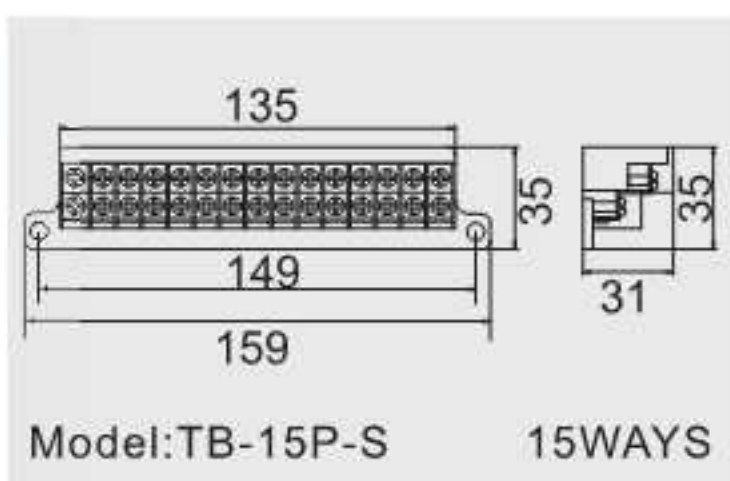

Aluminum terminal block enclosure

LV-4P, LV-6P, LV-10P, LV-15P, LV-20P

Product model	Size(mm) W x H x D	W1	W2	H1	H2	D1	D2	WAYS
LV-4P	82 X 77 X 57 mm	77	64	82	53	42	15	4WAYS
LV-6P	102 X 82 X 57 mm	82	51	102	89	42	15	6WAYS
LV-10P	127 X 80 X 57 mm	82	52	127	115	42	15	10WAYS
LV-15P	175 X 80 X 57 mm	80	67.5	175	145	42	15	15WAYS
LV-20P	220 X 125 X 80 mm	125	83	222	204	61	20	20WAYS

Allowable error: ± 1mm

LV-20P-S, LV-20P-S1, LV-30P-S, LV-40P-S

Product model	Size(mm) W x H x D	W1	W2	H1	H2	D1	D2	WAYS
LV-20P-S	125 X 125 X 80 mm	125	83	125	106	62	20	4WAYS
LV-20P-S1	160 X 160 X 90 mm	162	143	162	111	72	20	6WAYS
LV-30P-S	220 X 125 X 80 mm	118	83	222	204	61	20	10WAYS
LV-40P-S	260 X 160 X 90 mm	163	110	264	243	71	20	15WAYS

Allowable error: ± 1mm

LV-15P-M, LV-20P-M

Product model	Size(mm) W x H x D	W1	W2	H1	H2	D1	D2	WAYS
LV-15P-M	160 X 100 X 80 mm	100	67	160	145	60	20	15WAYS
LV-20P-M	220 X 125 X 80 mm	125	83	222	204	61	20	20WAYS

Allowable error: ± 1mm

LV-30P-M, LV-40P-M, LV-45P-M

Product model	Size(mm) W x H x D	W1	W2	H1	H2	D1	D2	WAYS
LV-30P-M	230 X 200 X 110 mm	200	180	230	181	90	20	30WAYS
LV-40P-M	260 X 160 X 90 mm	163	110	264	243	71	20	40WAYS
LV-45P-M	230 X 200 X 110 mm	200	180	230	181	90	20	45WAYS