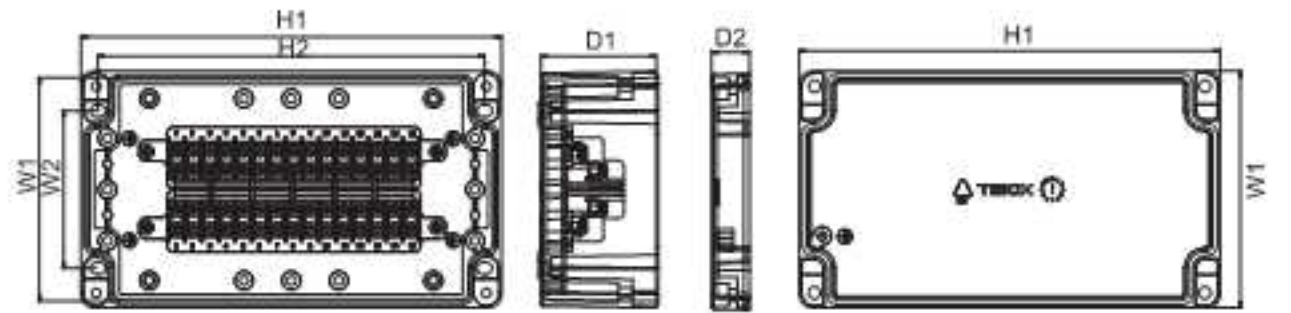

Aluminum terminal block enclosure

LV-4P, LV-6P, LV-10P, LV-15P, LV-20P

Product model	Size(mm) W x H x D	W1	W2	H1	H2	D1	D2	WAYS
LV-4P	82 X 77 X 57 mm	77	64	82	53	42	15	4WAYS
LV-6P	102 X 82 X 57 mm	82	51	102	89	42	15	6WAYS
LV-10P	127 X 80 X 57 mm	82	52	127	115	42	15	10WAYS
LV-15P	175 X 80 X 57 mm	80	67.5	175	145	42	15	15WAYS
LV-20P	220 X 125 X 80 mm	125	83	222	204	61	20	20WAYS

Allowable error: ± 1mm

LV-20P-S, LV-20P-S1, LV-30P-S, LV-40P-S

Product model	Size(mm) W x H x D	W1	W2	H1	H2	D1	D2	WAYS
LV-20P-S	125 X 125 X 80 mm	125	83	125	106	62	20	4WAYS
LV-20P-S1	160 X 160 X 90 mm	162	143	162	111	72	20	6WAYS
LV-30P-S	220 X 125 X 80 mm	118	83	222	204	61	20	10WAYS
LV-40P-S	260 X 160 X 90 mm	163	110	264	243	71	20	15WAYS

Allowable error: ± 1mm

LV-15P-M, LV-20P-M

Product model	Size(mm) W x H x D	W1	W2	H1	H2	D1	D2	WAYS
LV-15P-M	160 X 100 X 80 mm	100	67	160	145	60	20	15WAYS
LV-20P-M	220 X 125 X 80 mm	125	83	222	204	61	20	20WAYS

Allowable error: ± 1mm

LV-30P-M, LV-40P-M, LV-45P-M

Product model	Size(mm) W x H x D	W1	W2	H1	H2	D1	D2	WAYS
LV-30P-M	230 X 200 X 110 mm	200	180	230	181	90	20	30WAYS
LV-40P-M	260 X 160 X 90 mm	163	110	264	243	71	20	40WAYS
LV-45P-M	230 X 200 X 110 mm	200	180	230	181	90	20	45WAYS