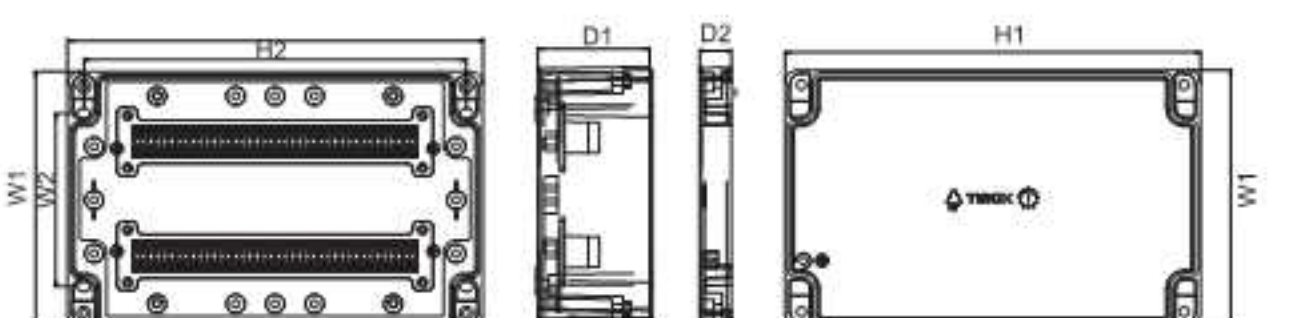

Allowable error: ± 1mm

LV-20P-S, LV-20P-S1, LV-30P-S, LV-40P-S

Product model	Size(mm) W x H x D	W1	W2	H1	H2	D1	D2	WAYS
LV-20P-S	125 X 125 X 80 mm	125	83	125	106	62	20	4WAYS
LV-20P-S1	160 X 160 X 90 mm	162	143	162	111	72	20	6WAYS
LV-30P-S	220 X 125 X 80 mm	118	83	222	204	61	20	10WAYS
LV-40P-S	260 X 160 X 90 mm	163	110	264	243	71	20	15WAYS

Allowable error: ± 1mm

LV-15P-M, LV-20P-M

Product model	Size(mm) W x H x D	W1	W2	H1	H2	D1	D2	WAYS
LV-15P-M	160 X 100 X 80 mm	100	67	160	145	60	20	15WAYS
LV-20P-M	220 X 125 X 80 mm	125	83	222	204	61	20	20WAYS

Allowable error: ± 1mm

LV-30P-M, LV-40P-M, LV-45P-M

Product model	Size(mm) W x H x D	W1	W2	H1	H2	D1	D2	WAYS
LV-30P-M	230 X 200 X 110 mm	200	180	230	181	90	20	30WAYS
LV-40P-M	260 X 160 X 90 mm	163	110	264	243	71	20	40WAYS
LV-45P-M	230 X 200 X 110 mm	200	180	230	181	90	20	45WAYS