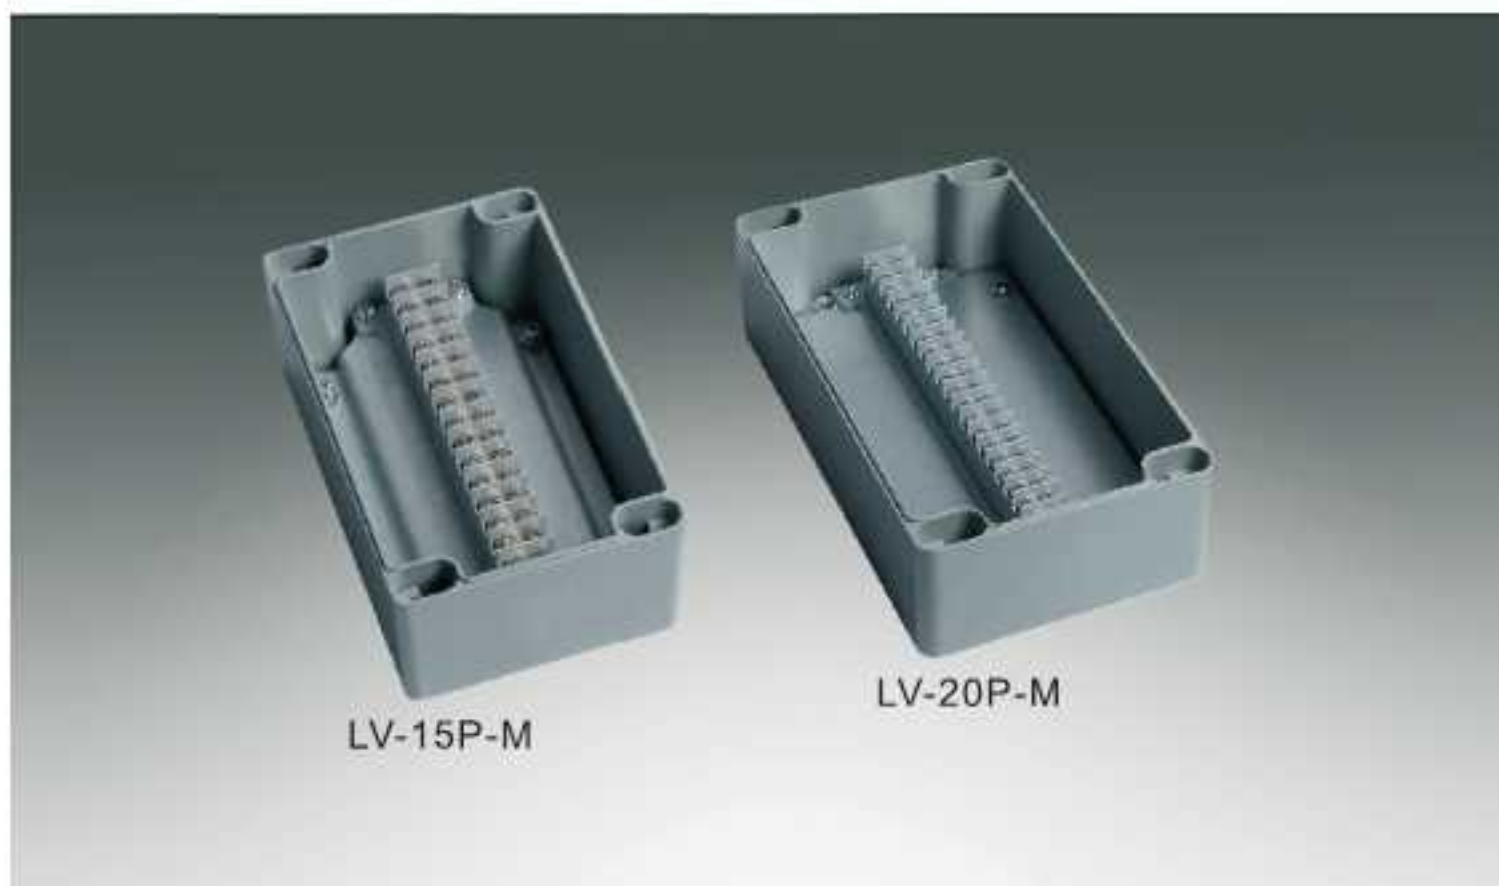

Aluminum terminal block enclosure

LV-4P, LV-6P, LV-10P, LV-15P, LV-20P

Product model	Size(mm) W x H x D	W1	W2	H1	H2	D1	D2	WAYS
LV-4P	82 X 77 X 57 mm	77	64	82	53	42	15	4WAYS
LV-6P	102 X 82 X 57 mm	82	51	102	89	42	15	6WAYS
LV-10P	127 X 80 X 57 mm	82	52	127	115	42	15	10WAYS
LV-15P	175 X 80 X 57 mm	80	67.5	175	145	42	15	15WAYS
LV-20P	220 X 125 X 80 mm	125	83	222	204	61	20	20WAYS

Allowable error: ± 1mm

LV-20P-S, LV-20P-S1, LV-30P-S, LV-40P-S

Product model	Size(mm) W x H x D	W1	W2	H1	H2	D1	D2	WAYS
LV-20P-S	125 X 125 X 80 mm	125	83	125	106	62	20	4WAYS
LV-20P-S1	160 X 160 X 90 mm	162	143	162	111	72	20	6WAYS
LV-30P-S	220 X 125 X 80 mm	118	83	222	204	61	20	10WAYS
LV-40P-S	260 X 160 X 90 mm	163	110	264	243	71	20	15WAYS

Allowable error: ± 1mm

LV-15P-M, LV-20P-M

Product model	Size(mm) W x H x D	W1	W2	H1	H2	D1	D2	WAYS
LV-15P-M	160 X 100 X 80 mm	100	67	160	145	60	20	15WAYS
LV-20P-M	220 X 125 X 80 mm	125	83	222	204	61	20	20WAYS

Allowable error: ± 1mm

LV-30P-M, LV-40P-M, LV-45P-M

Product model	Size(mm) W x H x D	W1	W2	H1	H2	D1	D2	WAYS
LV-30P-M	230 X 200 X 110 mm	200	180	230	181	90	20	30WAYS
LV-40P-M	260 X 160 X 90 mm	163	110	264	243	71	20	40WAYS
LV-45P-M	230 X 200 X 110 mm	200	180	230	181	90	20	45WAYS