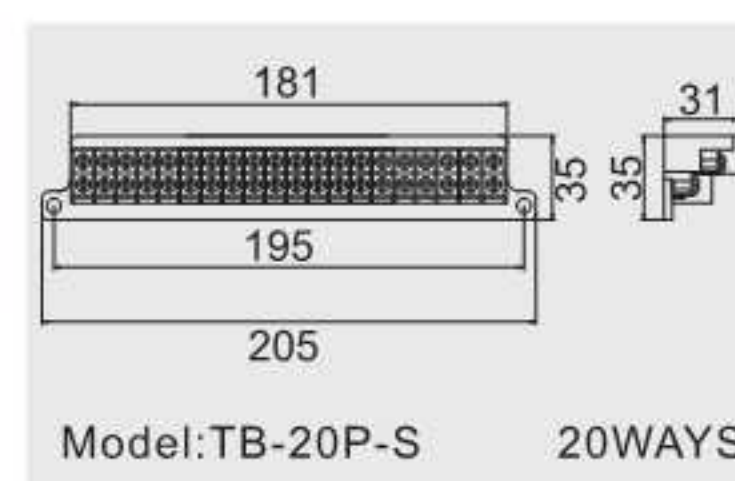

Aluminum terminal block enclosure

LV-4P, LV-6P, LV-10P, LV-15P, LV-20P

Product model	Size(mm) W x H x D	W1	W2	H1	H2	D1	D2	WAYS
LV-4P	82 X 77 X 57 mm	77	64	82	53	42	15	4WAYS
LV-6P	102 X 82 X 57 mm	82	51	102	89	42	15	6WAYS
LV-10P	127 X 80 X 57 mm	82	52	127	115	42	15	10WAYS
LV-15P	175 X 80 X 57 mm	80	67.5	175	145	42	15	15WAYS
LV-20P	220 X 125 X 80 mm	125	83	222	204	61	20	20WAYS

Allowable error: ± 1mm

LV-20P-S, LV-20P-S1, LV-30P-S, LV-40P-S

Product model	Size(mm) W x H x D	W1	W2	H1	H2	D1	D2	WAYS
LV-20P-S	125 X 125 X 80 mm	125	83	125	106	62	20	4WAYS
LV-20P-S1	160 X 160 X 90 mm	162	143	162	111	72	20	6WAYS
LV-30P-S	220 X 125 X 80 mm	118	83	222	204	61	20	10WAYS
LV-40P-S	260 X 160 X 90 mm	163	110	264	243	71	20	15WAYS

Allowable error: ± 1mm

LV-15P-M, LV-20P-M

Product model	Size(mm) W x H x D	W1	W2	H1	H2	D1	D2	WAYS
LV-15P-M	160 X 100 X 80 mm	100	67	160	145	60	20	15WAYS
LV-20P-M	220 X 125 X 80 mm	125	83	222	204	61	20	20WAYS

Allowable error: ± 1mm

LV-30P-M, LV-40P-M, LV-45P-M

Product model	Size(mm) W x H x D	W1	W2	H1	H2	D1	D2	WAYS
LV-30P-M	230 X 200 X 110 mm	200	180	230	181	90	20	30WAYS
LV-40P-M	260 X 160 X 90 mm	163	110	264	243	71	20	40WAYS
LV-45P-M	230 X 200 X 110 mm	200	180	230	181	90	20	45WAYS