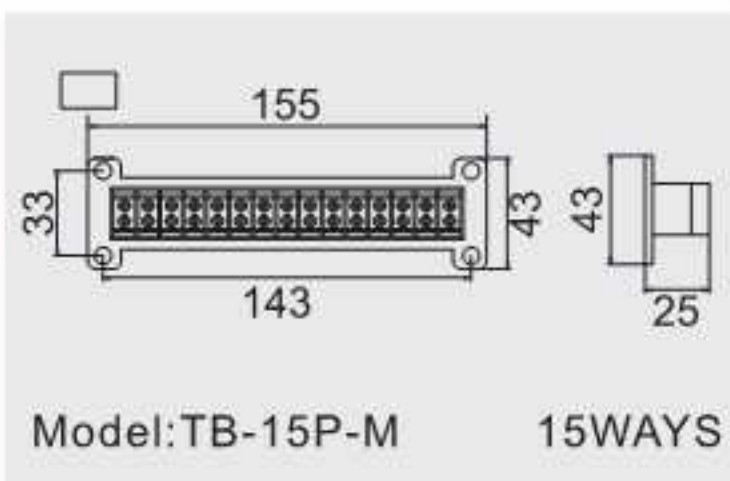

Aluminum terminal block enclosure

LV-4P, LV-6P, LV-10P, LV-15P, LV-20P

Product model	Size(mm) W x H x D	W1	W2	H1	H2	D1	D2	WAYS
LV-4P	82 X 77 X 57 mm	77	64	82	53	42	15	4WAYS
LV-6P	102 X 82 X 57 mm	82	51	102	89	42	15	6WAYS
LV-10P	127 X 80 X 57 mm	82	52	127	115	42	15	10WAYS
LV-15P	175 X 80 X 57 mm	80	67.5	175	145	42	15	15WAYS
LV-20P	220 X 125 X 80 mm	125	83	222	204	61	20	20WAYS

Allowable error: ± 1mm

LV-20P-S, LV-20P-S1, LV-30P-S, LV-40P-S

Product model	Size(mm) W x H x D	W1	W2	H1	H2	D1	D2	WAYS
LV-20P-S	125 X 125 X 80 mm	125	83	125	106	62	20	4WAYS
LV-20P-S1	160 X 160 X 90 mm	162	143	162	111	72	20	6WAYS
LV-30P-S	220 X 125 X 80 mm	118	83	222	204	61	20	10WAYS
LV-40P-S	260 X 160 X 90 mm	163	110	264	243	71	20	15WAYS

Allowable error: ± 1mm

LV-15P-M, LV-20P-M

Product model	Size(mm) W x H x D	W1	W2	H1	H2	D1	D2	WAYS
LV-15P-M	160 X 100 X 80 mm	100	67	160	145	60	20	15WAYS
LV-20P-M	220 X 125 X 80 mm	125	83	222	204	61	20	20WAYS

Allowable error: ± 1mm

LV-30P-M, LV-40P-M, LV-45P-M

Product model	Size(mm) W x H x D	W1	W2	H1	H2	D1	D2	WAYS
LV-30P-M	230 X 200 X 110 mm	200	180	230	181	90	20	30WAYS
LV-40P-M	260 X 160 X 90 mm	163	110	264	243	71	20	40WAYS
LV-45P-M	230 X 200 X 110 mm	200	180	230	181	90	20	45WAYS