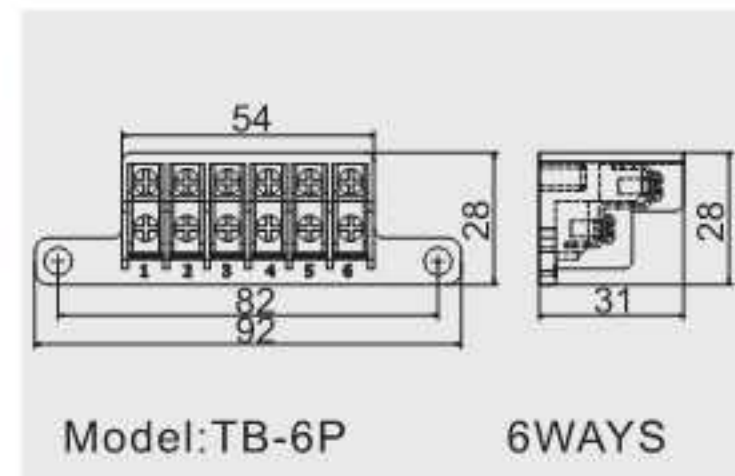

Aluminum terminal block enclosure

LV-4P, LV-6P, LV-10P, LV-15P, LV-20P

Product model	Size(mm) W x H x D	W1	W2	H1	H2	D1	D2	WAYS
LV-4P	82 X 77 X 57 mm	77	64	82	53	42	15	4WAYS
LV-6P	102 X 82 X 57 mm	82	51	102	89	42	15	6WAYS
LV-10P	127 X 80 X 57 mm	82	52	127	115	42	15	10WAYS
LV-15P	175 X 80 X 57 mm	80	67.5	175	145	42	15	15WAYS
LV-20P	220 X 125 X 80 mm	125	83	222	204	61	20	20WAYS

Allowable error: ± 1mm

LV-20P-S, LV-20P-S1, LV-30P-S, LV-40P-S

Product model	Size(mm) W x H x D	W1	W2	H1	H2	D1	D2	WAYS
LV-20P-S	125 X 125 X 80 mm	125	83	125	106	62	20	4WAYS
LV-20P-S1	160 X 160 X 90 mm	162	143	162	111	72	20	6WAYS
LV-30P-S	220 X 125 X 80 mm	118	83	222	204	61	20	10WAYS
LV-40P-S	260 X 160 X 90 mm	163	110	264	243	71	20	15WAYS

Allowable error: ± 1mm

LV-15P-M, LV-20P-M

Product model	Size(mm) W x H x D	W1	W2	H1	H2	D1	D2	WAYS
LV-15P-M	160 X 100 X 80 mm	100	67	160	145	60	20	15WAYS
LV-20P-M	220 X 125 X 80 mm	125	83	222	204	61	20	20WAYS

Allowable error: ± 1mm

LV-30P-M, LV-40P-M, LV-45P-M

Product model	Size(mm) W x H x D	W1	W2	H1	H2	D1	D2	WAYS
LV-30P-M	230 X 200 X 110 mm	200	180	230	181	90	20	30WAYS
LV-40P-M	260 X 160 X 90 mm	163	110	264	243	71	20	40WAYS
LV-45P-M	230 X 200 X 110 mm	200	180	230	181	90	20	45WAYS