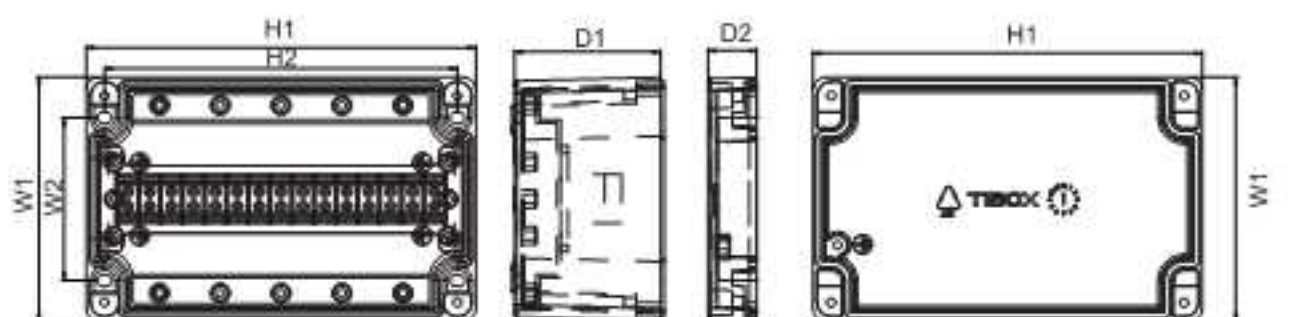

Allowable error: ± 1mm

LV-20P-S, LV-20P-S1, LV-30P-S, LV-40P-S

Product model	Size(mm) W x H x D	W1	W2	H1	H2	D1	D2	WAYS
LV-20P-S	125 X 125 X 80 mm	125	83	125	106	62	20	4WAYS
LV-20P-S1	160 X 160 X 90 mm	162	143	162	111	72	20	6WAYS
LV-30P-S	220 X 125 X 80 mm	118	83	222	204	61	20	10WAYS
LV-40P-S	260 X 160 X 90 mm	163	110	264	243	71	20	15WAYS

Allowable error: ± 1mm

LV-15P-M, LV-20P-M

Product model	Size(mm) W x H x D	W1	W2	H1	H2	D1	D2	WAYS
LV-15P-M	160 X 100 X 80 mm	100	67	160	145	60	20	15WAYS
LV-20P-M	220 X 125 X 80 mm	125	83	222	204	61	20	20WAYS

Allowable error: ± 1mm

LV-30P-M, LV-40P-M, LV-45P-M

Product model	Size(mm) W x H x D	W1	W2	H1	H2	D1	D2	WAYS
LV-30P-M	230 X 200 X 110 mm	200	180	230	181	90	20	30WAYS
LV-40P-M	260 X 160 X 90 mm	163	110	264	243	71	20	40WAYS
LV-45P-M	230 X 200 X 110 mm	200	180	230	181	90	20	45WAYS