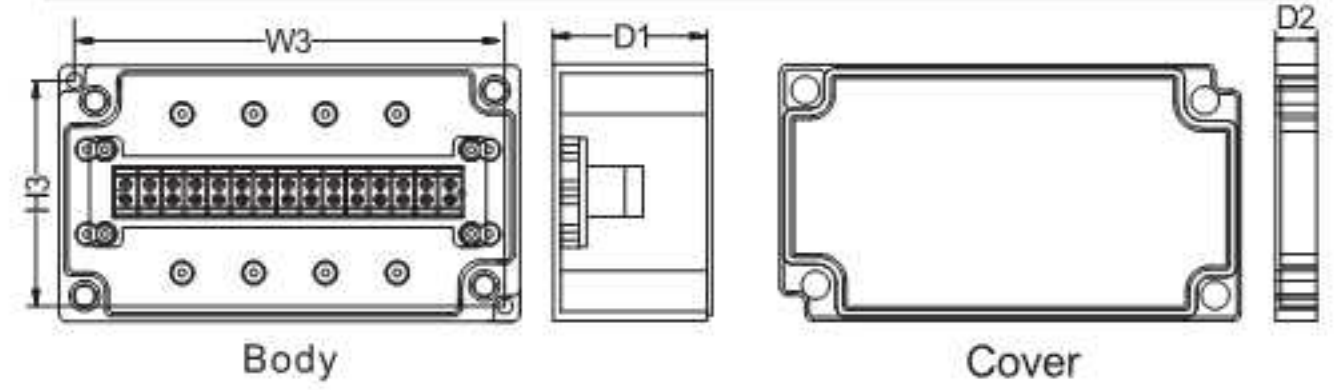

Screw type	Dimension(mm)		installation size(mm)	
	W X H X D	D1+D2	W3	H3
TJ-15P-S	180×100×75	60 + 16	168	88
TJ-20P-S	223×100×75	60 + 16	213	92
TJ-15P-M	180×100×75	60 + 16	168	88
TJ-20P-M	223×100×75	60 + 16	213	92

TJ-30P-S, TJ-30P-M, TJ-40P-S, TJ-40P-M