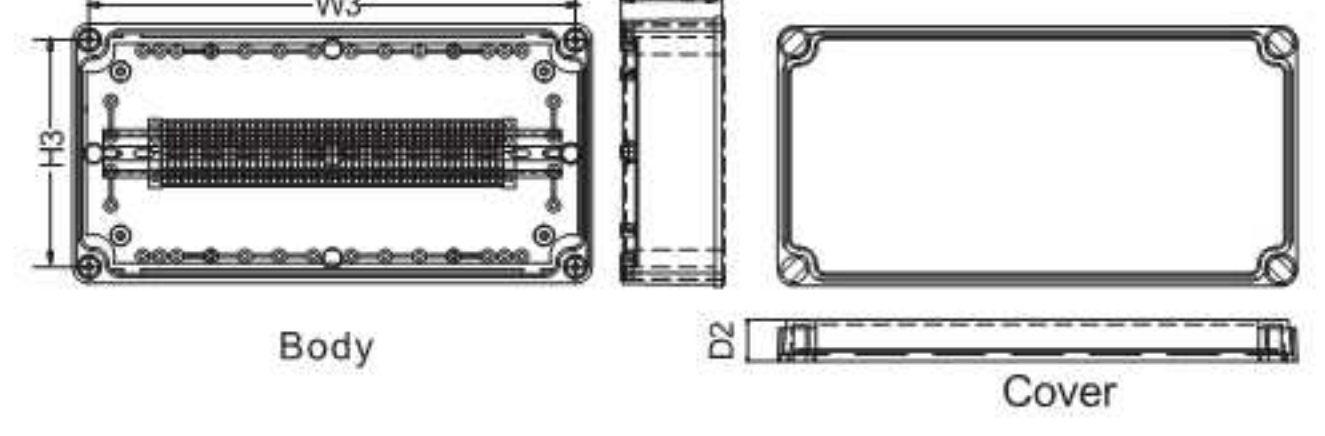

Screw type	Dimension(mm)		installation size(mm)	
	W X H X D	D1+D2	W3	H3
TJ-45P	380×190×100	70 + 30	356	166
TJ-50P	380×190×100	70 + 30	356	166
TJ-60P	380×190×100	70 + 30	356	166

PBT-3P, PBT-4P, PBT-6P