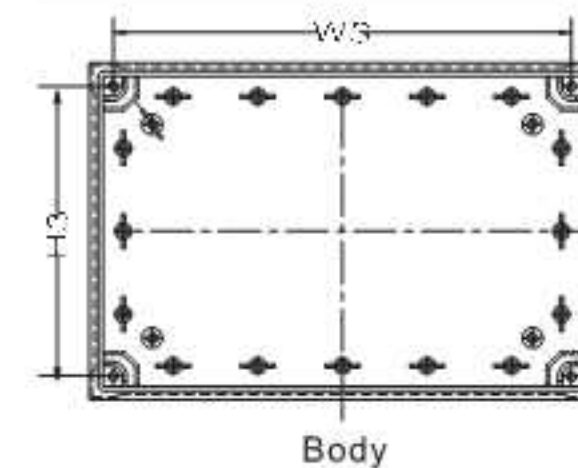

lock type		Dimension(mm)		Mounting plate		installation size(mm)	
Grey door	Clear door	W X H X D	D1+D2	Plastic	Metal	W3	H3
TJ-KG-2030	TJ-KT-2030	200×300×180	130 + 50	TJ-2030P	TJ-2030	270	170
TJ-KG-3030	TJ-KT-3030	300×300×180	130 + 50	TJ-3030P	TJ-3030	270	270
TJ-KG-3040	TJ-KT-3040	300×400×180	130 + 50	TJ-3040P	TJ-3040	370	270
TJ-KG-3040-1	TJ-KT-3040-1	300×400×210	160 + 50	TJ-3040P	TJ-3040	370	270
TJ-KG-4050	TJ-KT-4050	400×500×200	150 + 50	TJ-4050P	TJ-4050	470	270
TJ-KG-4060	TJ-KT-4060	400×600×220	170 + 50	TJ-3040PX2	TJ-4060	570	370

Body