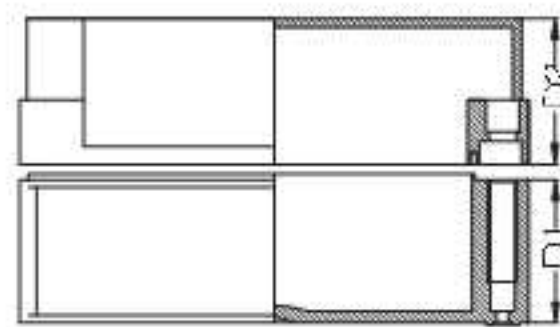

Temperature range: -40°C to +120°C      ABS: Acrylonitrile Butadiene Styrene      PC: Poly Carbonate

Fixed by inner plate

Fixing accessories for inner plate

Body

Cover + body

Screw type		Dimension(mm)		Mounting plate		installation size(mm)	
Grey door	Clear door	W X H X D	D1+D2	Plastic	Metal	W3	H3
TJ-AG-2819	TJ-AT-2819	280×190×130	98 + 32	TJ-2819P	TJ-2819	255	165
TJ-AG-2819-1	TJ-AT-2819-1	280×190×180	98 + 82	TJ-2819P	TJ-2819	255	165
TJ-AG-2819-2	TJ-AT-2819-2	280×190×180	148 + 32	TJ-2819P	TJ-2819	255	165
TJ-AG-2819-3	TJ-AT-2819-3	280×190×230	148 + 82	TJ-2819P	TJ-2819	255	165
TJ-AG-2828	TJ-AT-2828	280×280×130	98 + 32	TJ-2828P	TJ-2828	255	255
TJ-AG-2828-1	TJ-AT-2828-1	280×280×180	98 + 81	TJ-2828P	TJ-2828	255	255
TJ-AG-2828-2	TJ-AT-2828-2	280×280×180	148 + 32	TJ-2828P	TJ-2828	255	255
TJ-AG-2828-3	TJ-AT-2828-3	280×280×230	148 + 81	TJ-2828P	TJ-2828	255	255
TJ-AG-3428	TJ-AT-3428	340×280×130	98 + 32	TJ-3428P	TJ-3428	315	255
TJ-AG-3428-1	TJ-AT-3428-1	340×280×180	98 + 81	TJ-3428P	TJ-3428	355	355
TJ-AG-3819-S	TJ-AT-3819-S	380×190×100	69 + 30	TJ-3819P	TJ-3819	355	165
TJ-AG-3819	TJ-AT-3819	380×190×130	98 + 30	TJ-3819P	TJ-3819	355	165
TJ-AG-3819-1	TJ-AT-3819-1	380×190×180	148 + 30	TJ-3819P	TJ-3819	355	165
TJ-AG-3828	TJ-AT-3828	380×280×130	98 + 32	TJ-3828P	TJ-3828	355	255
TJ-AG-3828-1	TJ-AT-3828-1	380×280×180	98 + 82	TJ-3828P	TJ-3828	355	255
TJ-AG-3828-2	TJ-AT-3828-2	380×280×180	148 + 32	TJ-3828-P	TJ-3828	355	255
TJ-AG-3828-3	TJ-AT-3828-3	380×280×230	148 + 82	TJ-3828P	TJ-3828	355	255
TJ-AG-2856	TJ-AT-2856	280×560×130	98 + 32	TJ-2828P×2	TJ-2856	540	255
TJ-AG-3856	TJ-AT-3856	380×560×180	148 + 32	TJ-3828P×2	TJ-3856	534	354