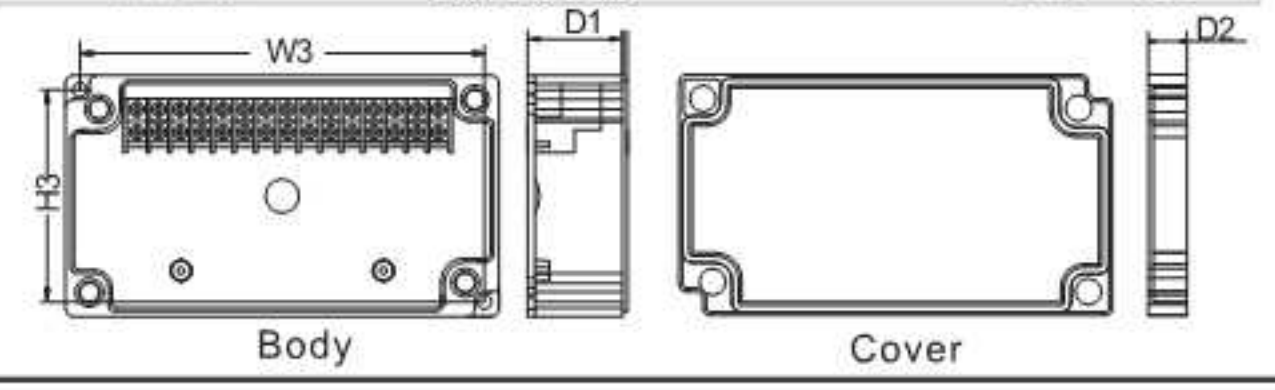

## Terminal block box

TJ-15P-S, TJ-20P-S, TJ-15P-M, TJ-20P-M

Screw type	Dimension(mm)		installation size(mm)	
	W X H X D	D1+D2	W3	H3
TJ-15P-S	180×100×75	60 + 16	168	88
TJ-20P-S	223×100×75	60 + 16	213	92
TJ-15P-M	180×100×75	60 + 16	168	88
TJ-20P-M	223×100×75	60 + 16	213	92

TJ-30P-S, TJ-30P-M, TJ-40P-S, TJ-40P-M

Screw type	Dimension(mm)		installation size(mm)	
	W X H X D	D1+D2	W3	H3
TJ-30P-S	200×150×100	80 + 20	181	131
TJ-30P-M	200×200×95	75 + 20	181	181
TJ-40P-S	250×150×100	80 + 20	232	131
TJ-40P-M	250×200×100	75 + 25	232	182