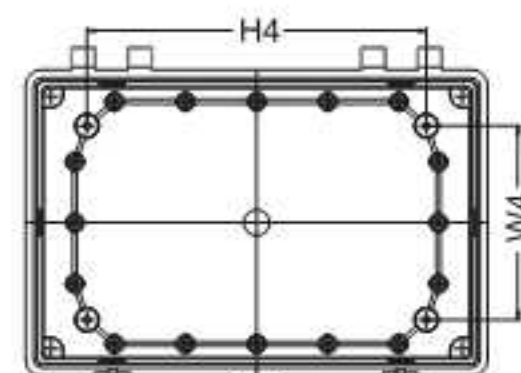

## TE series plastic enclosure-big size switch box(metal latch+hinge type)

metal latch+hinge type		Dimension(mm)		Mounting plate
Grey door	Clear door	W X H X D	D1+D2	Metal
TE-AG-5363-S	TE-AT-5363-S	530×630×185	150 + 35	TJ-5363
TE-AG-5363	TE-AT-5363	530×630×255	220 + 35	TJ-5363
TE-AG-5373-S	TE-AT-5373-S	530×730×185	150 + 35	TJ-5373
TE-AG-5373	TE-AT-5373	530×730×255	220 + 35	TJ-5373
TE-AG-6383-S	TE-AT-6383-S	630×830×185	150 + 35	TJ-6383
TE-AG-6383	TE-AT-6383	630×830×285	220 + 35	TJ-6383