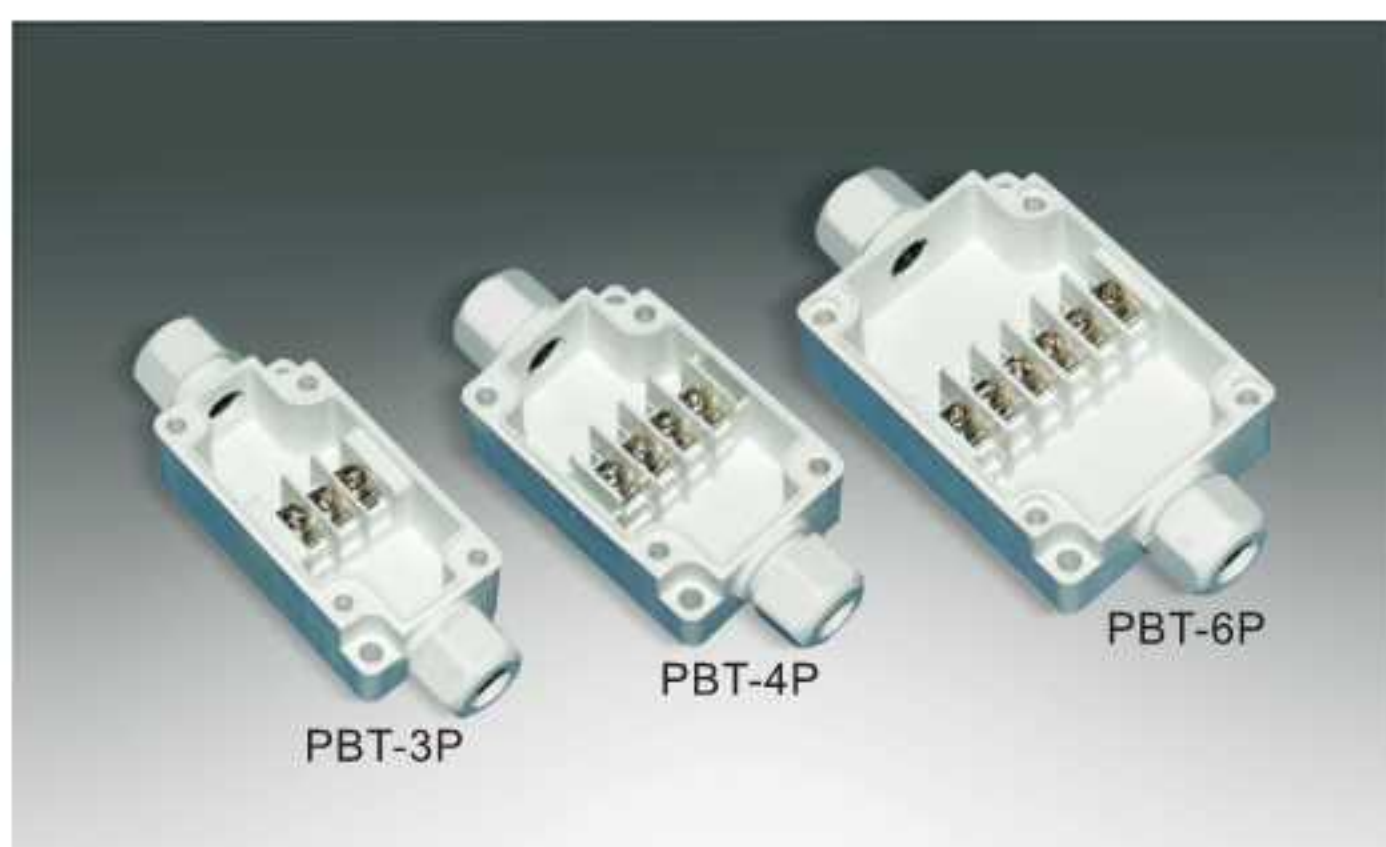

Screw type	Dimension(mm)		installation size(mm)	
	W X H X D	D1+D2	W3	H3
TJ-45P	380×190×100	70 + 30	356	166
TJ-50P	380×190×100	70 + 30	356	166
TJ-60P	380×190×100	70 + 30	356	166

PBT-3P, PBT-4P, PBT-6P