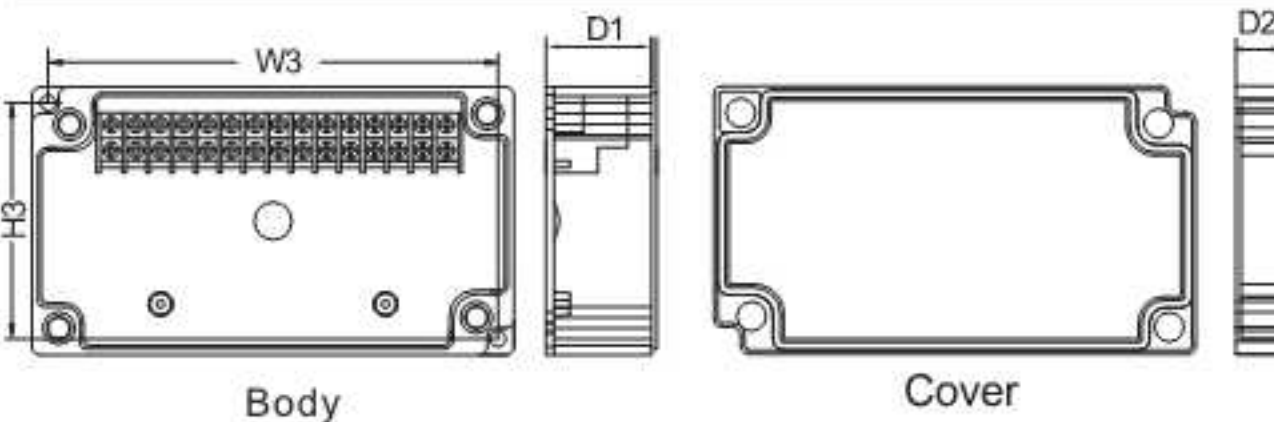

TJ-10P, TJ-15P

Screw type	Dimension(mm)		Installation size(mm)	
	W X H X D	D1+D2	W3	H3
TJ-10P	110×75×40	32 + 8	100	65
TJ-15P	180×100×55	40 + 15	168	88