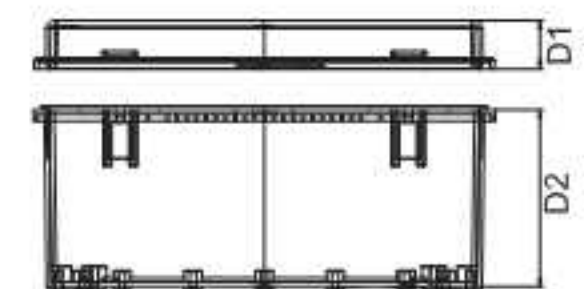

Cover + body