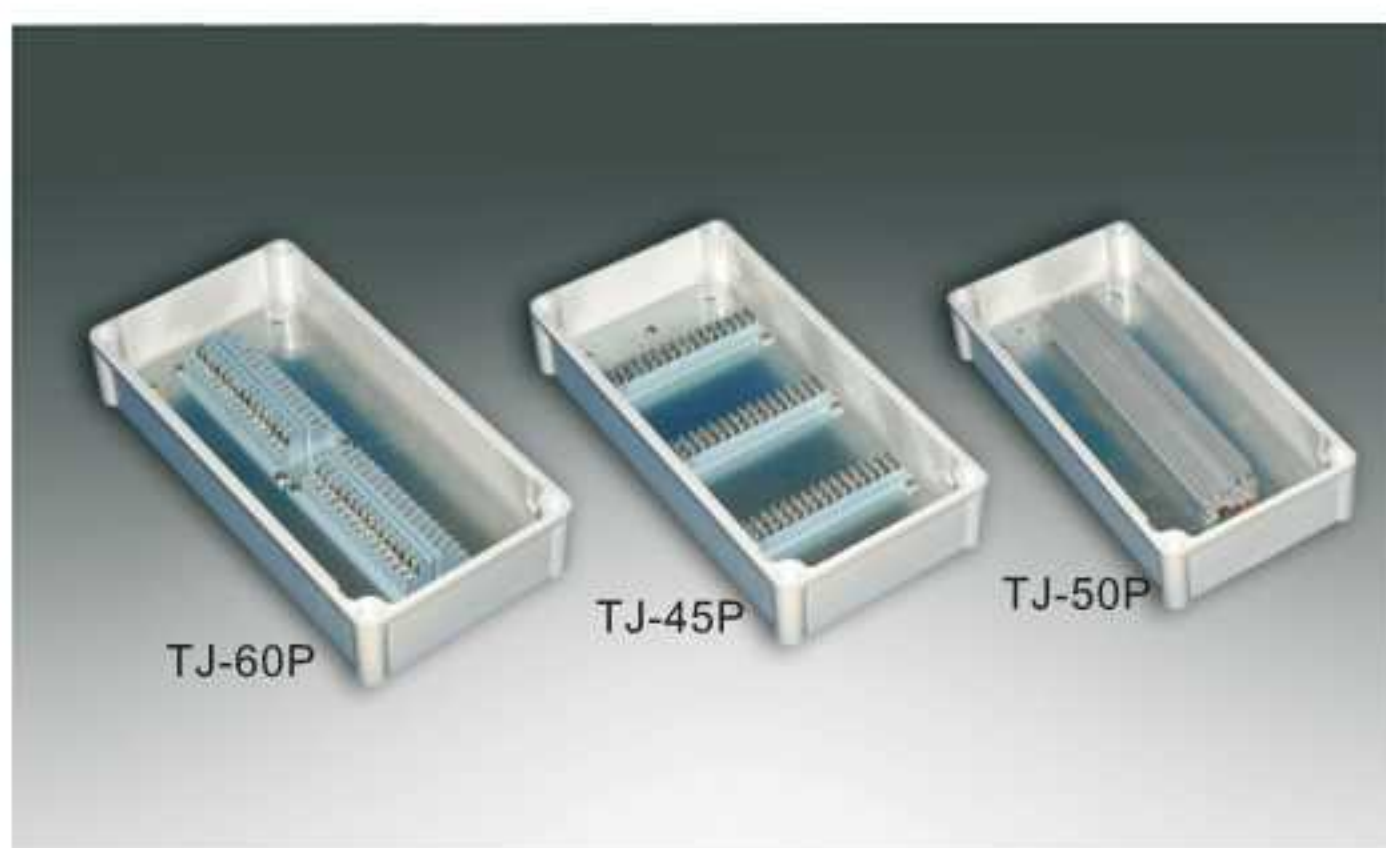

## Terminal block box

TJ-15P-S, TJ-20P-S, TJ-15P-M, TJ-20P-M

Screw type	Dimension(mm)		installation size(mm)	
	W X H X D	D1+D2	W3	H3
TJ-15P-S	180×100×75	60 + 16	168	88
TJ-20P-S	223×100×75	60 + 16	213	92
TJ-15P-M	180×100×75	60 + 16	168	88
TJ-20P-M	223×100×75	60 + 16	213	92

TJ-30P-S, TJ-30P-M, TJ-40P-S, TJ-40P-M

Screw type	Dimension(mm)		installation size(mm)	
	W X H X D	D1+D2	W3	H3
TJ-30P-S	200×150×100	80 + 20	181	131
TJ-30P-M	200×200×95	75 + 20	181	181
TJ-40P-S	250×150×100	80 + 20	232	131
TJ-40P-M	250×200×100	75 + 25	232	182