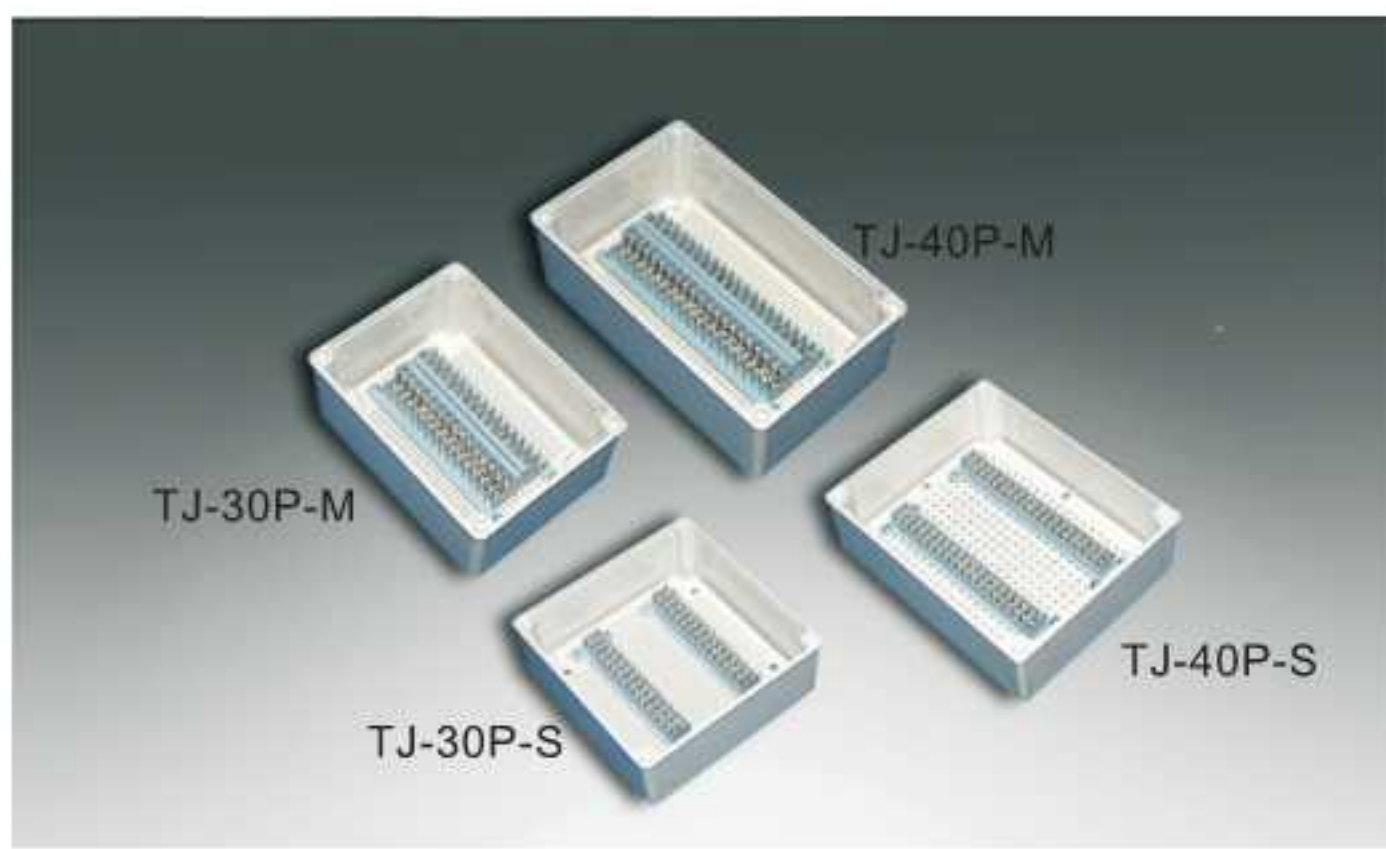

Screw type	Dimension(mm)		installation size(mm)	
	W X H X D	D1+D2	W3	H3
TJ-15P-S	180×100×75	60 + 16	168	88
TJ-20P-S	223×100×75	60 + 16	213	92
TJ-15P-M	180×100×75	60 + 16	168	88
TJ-20P-M	223×100×75	60 + 16	213	92

TJ-30P-S, TJ-30P-M, TJ-40P-S, TJ-40P-M