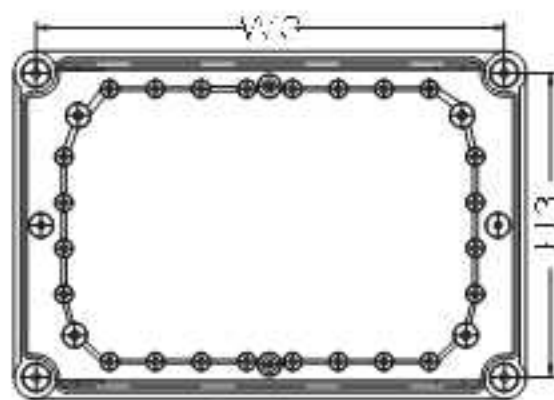

Temperature range: -40°C to +120°C      ABS: Acrylonitrile Butadiene Styrene      PC: Poly Carbonate

Fixed by inner plate

Fixing accessories for inner plate

Body

Cover + body

Screw type		Dimension(mm)		Mounting plate		installation size(mm)	
Grey door	Clear door	W X H X D	D1+D2	Plastic	Metal	W3	H3
TJ-AG-2819	TJ-AT-2819	280×190×130	98 + 32	TJ-2819P	TJ-2819	255	165
TJ-AG-2819-1	TJ-AT-2819-1	280×190×180	98 + 82	TJ-2819P	TJ-2819	255	165
TJ-AG-2819-2	TJ-AT-2819-2	280×190×180	148 + 32	TJ-2819P	TJ-2819	255	165
TJ-AG-2819-3	TJ-AT-2819-3	280×190×230	148 + 82	TJ-2819P	TJ-2819	255	165
TJ-AG-2828	TJ-AT-2828	280×280×130	98 + 32	TJ-2828P	TJ-2828	255	255
TJ-AG-2828-1	TJ-AT-2828-1	280×280×180	98 + 81	TJ-2828P	TJ-2828	255	255
TJ-AG-2828-2	TJ-AT-2828-2	280×280×180	148 + 32	TJ-2828P	TJ-2828	255	255
TJ-AG-2828-3	TJ-AT-2828-3	280×280×230	148 + 81	TJ-2828P	TJ-2828	255	255
TJ-AG-3428	TJ-AT-3428	340×280×130	98 + 32	TJ-3428P	TJ-3428	315	255
TJ-AG-3428-1	TJ-AT-3428-1	340×280×180	98 + 81	TJ-3428P	TJ-3428	355	355
TJ-AG-3819-S	TJ-AT-3819-S	380×190×100	69 + 30	TJ-3819P	TJ-3819	355	165
TJ-AG-3819	TJ-AT-3819	380×190×130	98 + 30	TJ-3819P	TJ-3819	355	165
TJ-AG-3819-1	TJ-AT-3819-1	380×190×180	148 + 30	TJ-3819P	TJ-3819	355	165
TJ-AG-3828	TJ-AT-3828	380×280×130	98 + 32	TJ-3828P	TJ-3828	355	255
TJ-AG-3828-1	TJ-AT-3828-1	380×280×180	98 + 82	TJ-3828P	TJ-3828	355	255
TJ-AG-3828-2	TJ-AT-3828-2	380×280×180	148 + 32	TJ-3828-P	TJ-3828	355	255
TJ-AG-3828-3	TJ-AT-3828-3	380×280×230	148 + 82	TJ-3828P	TJ-3828	355	255
TJ-AG-2856	TJ-AT-2856	280×560×130	98 + 32	TJ-2828P×2	TJ-2856	540	255
TJ-AG-3856	TJ-AT-3856	380×560×180	148 + 32	TJ-3828P×2	TJ-3856	534	354